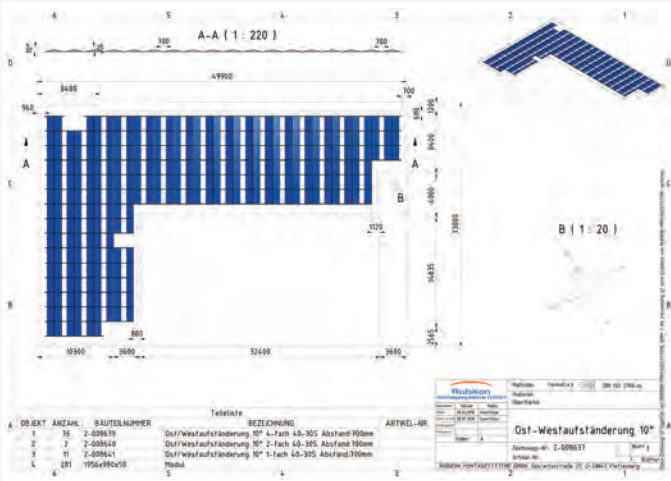

Nehmen **Sie** es genau!

Modulbelegungspläne zur Visualisierung Ihrer Projekte

Individuell anpassbar

Vom Hersteller direkt zur Baustelle

Designed,  
developed and  
made in Germany

**Rubikon**  
Montagesysteme GmbH